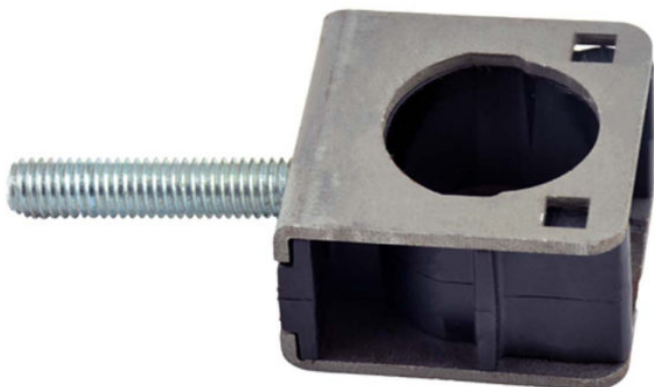

## CARACTÉRISTIQUES

- **Bloc de serrage pour pied 25 nouvelle génération**

# BLOC DE SERRAGE PIED D25 (VIS M8/ARMATURE METALIQUE/INSERT PLASTIQUE)

Dans la gamme des pièces détachées, découvrez le bloc de serrage pied D25 Garbolino.

Bloc de serrage pour pied 25 nouvelle génération. Compatible uniquement avec les paniers et stations GARBOLINO. Comprend uniquement les pièces internes nécessaires au serrage. Ces pièces se trouvent dans les tubes de châssis, pour les retirer il faut desserrer et enlever les pieds, puis tirer sur le bouton de serrage pour extraire l'ensemble de l'intérieur du tube.

RÉFÉRENCE	DÉSIGNATION
GOMEJ3699-008	BLOC DE SERRAGE PIED D25 (VIS M8/ARMATURE METALIQUE/INSERT PLASTIQUE)