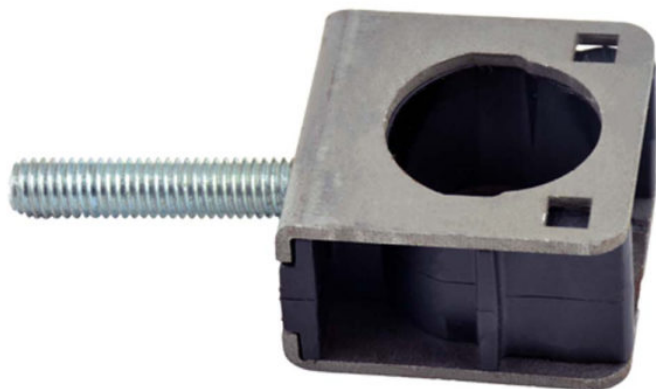

CARACTÉRISTIQUES

- **Bloc de serrage pour pied 25 nouvelle génération**

BLOC DE SERRAGE PIED D25 (VIS M8/ARMATURE METALIQUE/INSERT PLASTIQUE)

Dans la gamme des pièces détachées, découvrez le bloc de serrage pied D25 Garbolino.

Bloc de serrage pour pied 25 nouvelle génération. Compatible uniquement avec les paniers et stations GARBOLINO. Comprends uniquement les pièces internes nécessaires au serrage. Ces pièces se trouvent dans les tubes de châssis, pour les retirer il faut desserrer et enlever les pieds, puis tirer sur le bouton de serrage pour extraire l'ensemble de l'intérieur du tube.

RÉFÉRENCE	DÉSIGNATION
GOMEJ3699-008	BLOC DE SERRAGE PIED D25 (VIS M8/ARMATURE METALIQUE/INSERT PLASTIQUE)

En savoir plus

Approfondissez vos connaissances sur l'univers de la [pêche au coup](#) sur notre site [garbolino.fr](#). Vous y découvrirez :