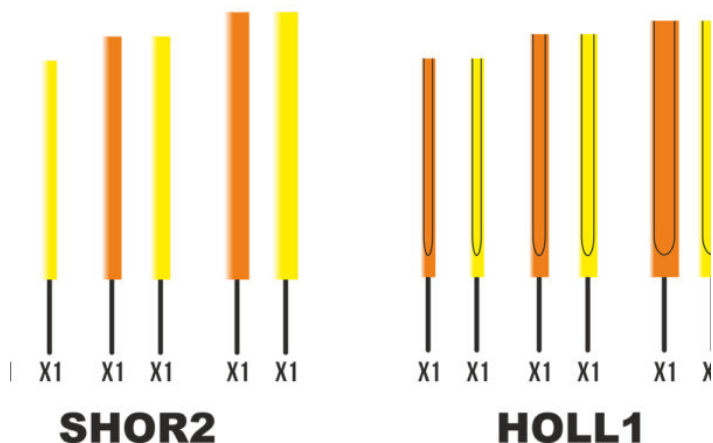

CARACTÉRISTIQUES

- **Antenne insert compatible avec les Wagglers Anglais Compétition**
- **Existe en mode antenne en plastique creuse, antenne en plastique creuse sur insert avec carbone peint en blanc pour distinguer facilement les relevés, antenne ouverte pour les pêches techniques à longue distance pour un maximum de visibilité et de sensibilité**

ANTENNES INSERT POUR WAGGLERS COMPETITION SP

Dans la gamme flotteur anglais et bolognaise, découvrez les antennes insert pour wagglers Garbolino.

Antennes insert compatible avec les Wagglers Anglais Compétition de chez Garbolino. Existe en 3 versions : antenne en plastique creuse, antenne en plastique creuse sur insert avec carbone peint en blanc pour distinguer facilement les relevés, antenne ouverte pour les pêches techniques à longue distance pour un maximum de visibilité et de sensibilité

REFERENCE	DESCRIPTION
GOMAF0499-SHOR1	PACK DE 6 ANTENNES INSERT COURT PLASTIQUE CREUSE / 1,5-2-2,5 mm / 2 par taille et 1 par couleur
GOMAF0499-SHOR2	PACK DE 6 ANTENNES INSERT COURT PLASTIQUE CREUSE / 3-4-5 mm / 2 par taille et 1 par couleur
GOMAF0499-HOLL1	PACK DE 6 ANTENNES INSERT COURT PLASTIQUE OUVERTE / 3-4-5 mm / 2 par taille et 1 par couleur
GOMAF0499-LONG1	PACK DE 6 ANTENNES INSERT CARBONE / 2-3-4 mm / 2 par taille et 1 par couleur
GOMAG0499-FLUO1	PACK DE 6 ANTENNES INSERT FLUO VERTE ET ROSE / CREUSE 3mm / OUVERTE 5mm / CARBONE 3mm - 2 antennes par taille et 1 en verte fluo et 1 en rose fluo