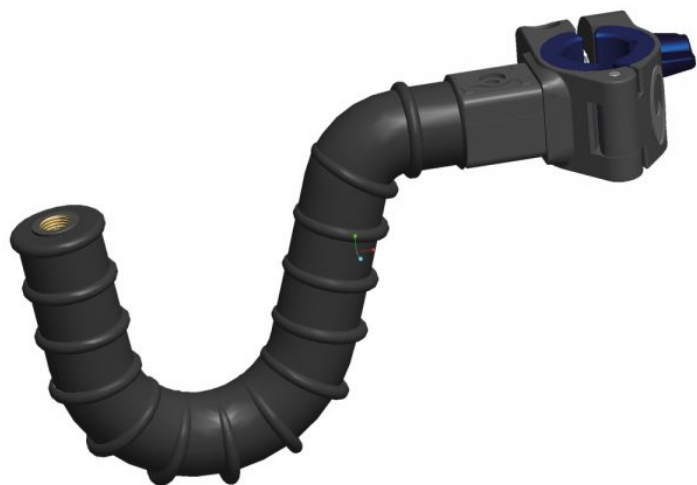

CARACTÉRISTIQUES

- *Support canne demi lune x2*
- *25 & 36mm*
- *Serrage par système exclusif Garbolino ne nécessitant pas de passer par le haut du pied*

MULTIGRIP OPEN - SUPPORT CANNE DEMI-LUNE EVA X2

Dans la gamme des casiers, tiroirs et coussins, découvrez le support canne demi-lune Garbolino.

Le MULTIGRIP OPEN est un système innovant permettant la fixation de vos supports sur le pied en D25 ou D36 de votre station sans effort ni contraintes. Grâce à ce système ingénieux vous pourrez ajouter ou enlever un support en 1 tour de main même si d'autres éléments sont déjà connectés sur le pied de votre station. Support canne demi-lune. Livré par paire.

RÉFÉRENCE

DÉSIGNATION

GOMEE3906

MULTIGRIP OPEN - SUPPORT CANNE DEMI-LUNE

En savoir plus

Approfondissez vos connaissances sur l'univers de la [pêche au coup](#) sur notre site garbolino.fr.

Vous y découvrirez :