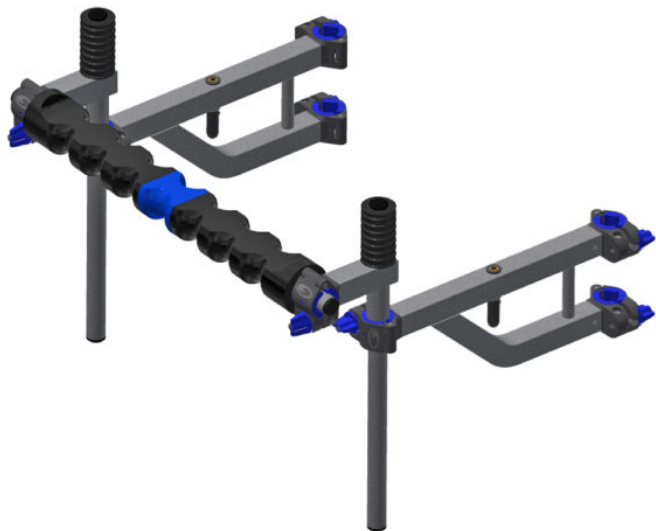

CARACTÉRISTIQUES

- **Barre d'amorçage Super compétition**
- **Multi-positions**

MULTIGRIP OPEN - BARRE D'AMORCAGE SUPER COMPETITION D25/D36

Dans la gamme des casiers, tiroirs et coussins, découvrez la barre d'amorçage Garbolino Compétition.

Barre d'amorçage Super compétition compatible avec les stations D25 / D36. Multi-positions avec elle vous pourrez positionner votre barre lisse/crantée entre x cm et x cm de votre marche pied. En position extrême vous pourrez accéder à votre bourriche librement pour la dépose de vos prises. 2 emplacements sont prévus sur l'armature pour y positionner à porter de main 2 bourriches supplémentaires, un outil indispensable en carpodrome (livré sans support bourriche male droit).

Un produit totalement abouti !

RÉFÉRENCE

DÉSIGNATION

GOMEE3922

MULTIGRIP OPEN - BARRE AMORCAGE SUPER COMPETITION D25/D36

En savoir plus

Approfondissez vos connaissances sur l'univers de la [pêche au coup](#) sur notre site [garbolino.fr](#).