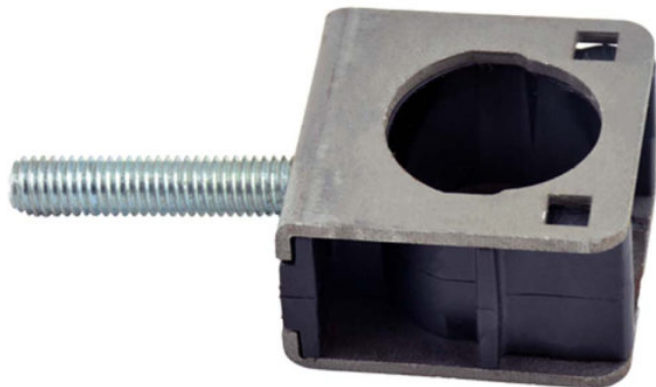

CARACTÉRISTIQUES

- *Bloc de serrage pour pied 25 nouvelle génération*

BLOC DE SERRAGE PIED D25 (VIS M8/ARMATURE METALIQUE/INSERT PLASTIQUE)

Dans la gamme des pièces détachées, découvrez le bloc de serrage pied D25 Garbolino.

Bloc de serrage pour pied 25 nouvelle génération. Compatible uniquement avec les paniers et stations GARBOLINO. Comprends uniquement les pièces internes nécessaires au serrage. Ces pièces se trouvent dans les tubes de châssis, pour les retirer il faut desserrer et enlever les pieds, puis tirer sur le bouton de serrage pour extraire l'ensemble de l'intérieur du tube.

| RÉFÉRENCE | DÉSIGNATION |
|---------------|---|
| GOMEJ3699-008 | BLOC DE SERRAGE PIED D25 (VIS M8/ARMATURE METALIQUE/INSERT PLASTIQUE) |

En savoir plus

Approfondissez vos connaissances sur l'univers de la [pêche au coup](#) sur notre site [garbolino.fr](#). Vous y découvrirez :