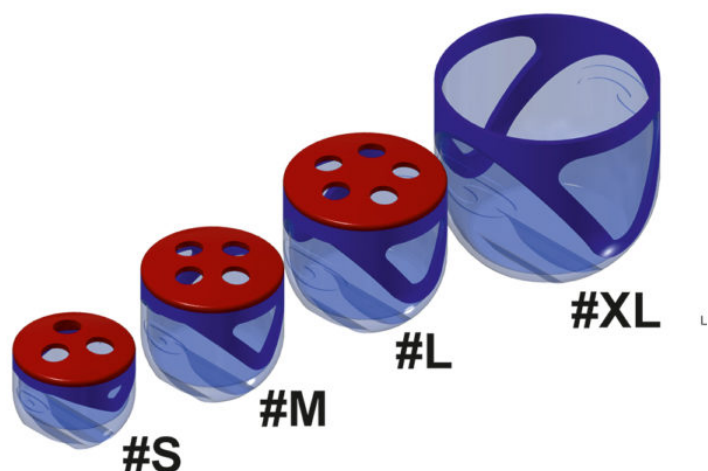

## CARACTÉRISTIQUES

# JEU DE 2 MINI-COUPELLES SOUPLES - 30MM - LIVRE AVEC 4 COUVERCLES REDUCTEURS

Jeu de 2 mini-couppelles SOUPLES de scion - L'outil indispensable pour le pêcheur de carpes au coup - Fixation parfaite sur le scion par simple pincement et tenue parfaite - Livré avec 4 couvercles clipsables réducteurs - Disponible en 3 tailles : 30 mm, 35 mm et 40 mm

REFERENCE	LONGUEUR	NOMBRE ELEMENTS	PUISSANCE	ENCOMBREMENT	POIDS
GOMAG0062-SX2	JEU DE 2 MINI-COUPELLES SOUPLES - 30MM - LIVRE AVEC 4 COUVERCLES REDUCTEURS				
GOMAG0062-MX2	JEU DE 2 MINI-COUPELLES SOUPLES - 35MM - LIVRE AVEC 4 COUVERCLES REDUCTEURS				
GOMAG0062-LX2	JEU DE 2 MINI-COUPELLES SOUPLES - 40MM - LIVRE AVEC 4 COUVERCLES REDUCTEURS				