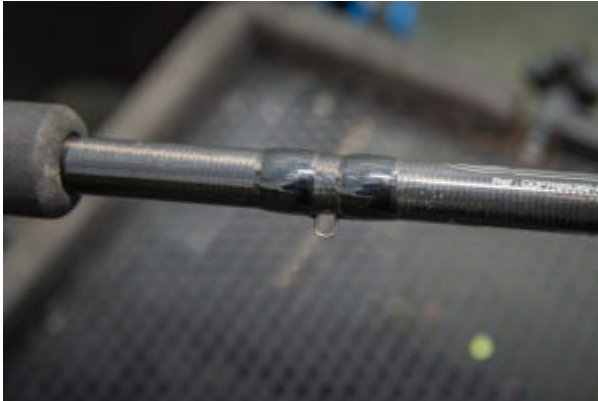

## CARACTÉRISTIQUES

- **Canne Anglaise Compétition**
- **Emmanchements**
- **3 Sections**
- **Scion mixte : carbone creux + pointe en carbone pleine**
- **Carbone HM**
- **Poignée Mixte EVA Liège Haute Densité**
- **Anneaux Surélevés T Ring -Accroche ligne**
- **Etui Toile compartimenté**

## ESSENTIAL MATCH HYBRID

Dans la gamme des cannes anglaises à emmanchements, découvrez la canne Garbolino Essential Match Hybrid. Ce produit est idéal pour vos sorties pêche loisir ou [compétition](#).

Modèles dédiés pour les pêches nécessitant l'emploi d'actions paraboliques. La canne Essential Match Hybrid de Garbolino est le MUST pour les pêches où l'emploi d'un bas de ligne fin est indispensable. Produit Haut de gamme qui ravira les pêcheurs exigeants et les compétiteurs. Idéal pour la pêche au coulissant léger.