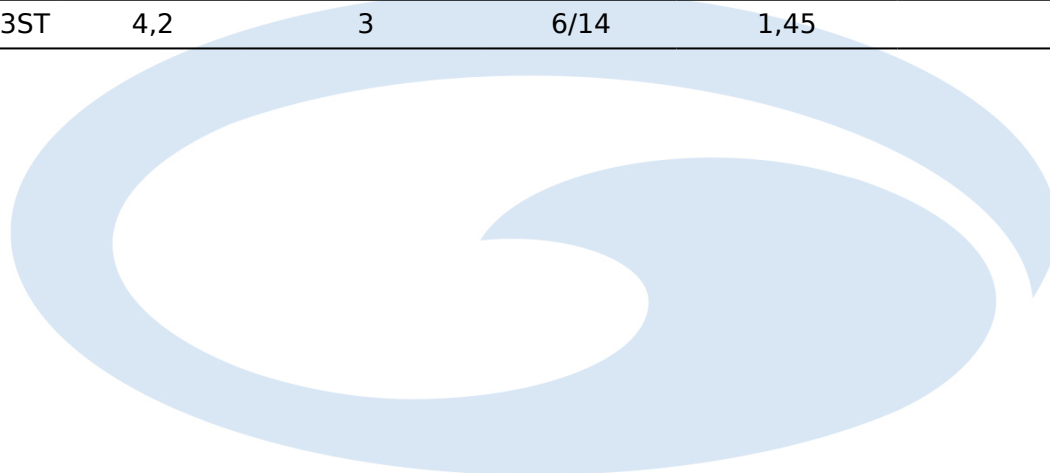

## CARACTÉRISTIQUES

- **Canne Anglaise Compétition**
- **Emmanchements**
- **3 Sections**
- **Scion mixte : carbone creux + pointe en carbone pleine**
- **Carbone HM**
- **Poignée Mixte EVA Liège Haute Densité**
- **Anneaux Surélevés T Ring -Accroche ligne**
- **Etui Toile compartimenté**

## ESSENTIAL MATCH HYBRID

Dans la gamme des cannes anglaises à emmanchements, découvrez la canne Garbolino Essential Match Hybrid. Ce produit est idéal pour vos sorties pêche loisir ou [compétition](#).

Modèles dédiés pour les pêches nécessitant l'emploi d'actions paraboliques. La canne Essential Match Hybrid de Garbolino est le MUST pour les pêches où l'emploi d'un bas de ligne fin est indispensable. Produit Haut de gamme qui ravira les pêcheurs exigeants et les compétiteurs. Idéal pour la pêche au coulissant léger.