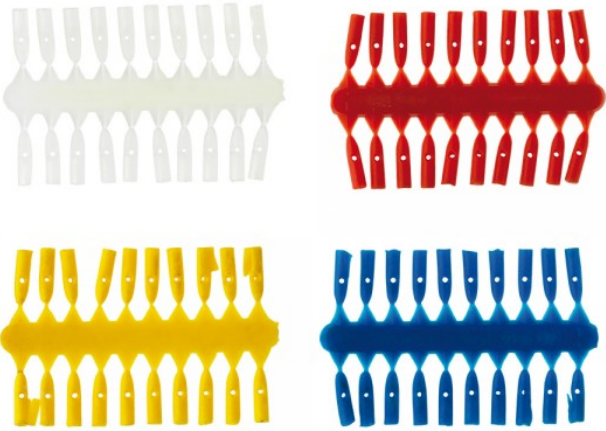

### CARACTÉRISTIQUES

- *Stoppeur de forme pointus qui sont parfaits pour les eschages difficiles*

## ARRETOIR CHEVEUX POINTUS SPEAR STOPS

Dans la gamme des accessoires Feeder, découvrez l'arrêteur cheveux Garbolino.

Un produit idéal pour les eschages difficiles, l'arrêteur à cheveux Garbolino, est de forme pointus pour optimiser son utilisation.