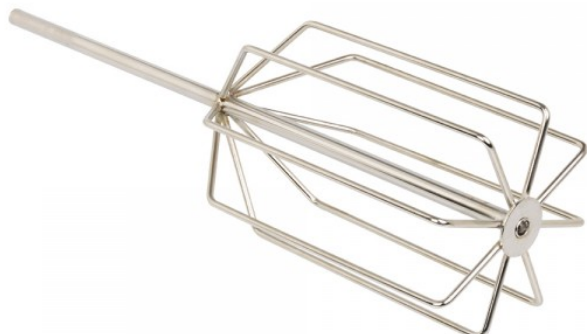

CARACTÉRISTIQUES

- **Batteur à 8 branches**
- **Soudures renforcées**
- **Tube creux pour une meilleure rotation**

BATTEUR A AMORCE

Dans la gamme des accessoires pour l'amorçage, découvrez le batteur à amorce Garbolino. Garbolino vous propose un batteur à 8 branches, parfait pour vos amorçages.

RÉFÉRENCE

GOMAB0010

DÉSIGNATION

BATTEUR A AMORCE

VIDÉO : COMMENT BIEN AMORCER POUR LA PÊCHE AU COUP DE LA BRÈME ? ASTUCES AMORÇAGE PAR STÉPHANE POTTELET

<https://www.youtube.com/watch?v=pQEbYyqE13A>

Afin approfondir vos connaissances sur la [pêche au coup](#), n'hésitez à consulter notre site internet garbolino.fr. Vous y trouverez :