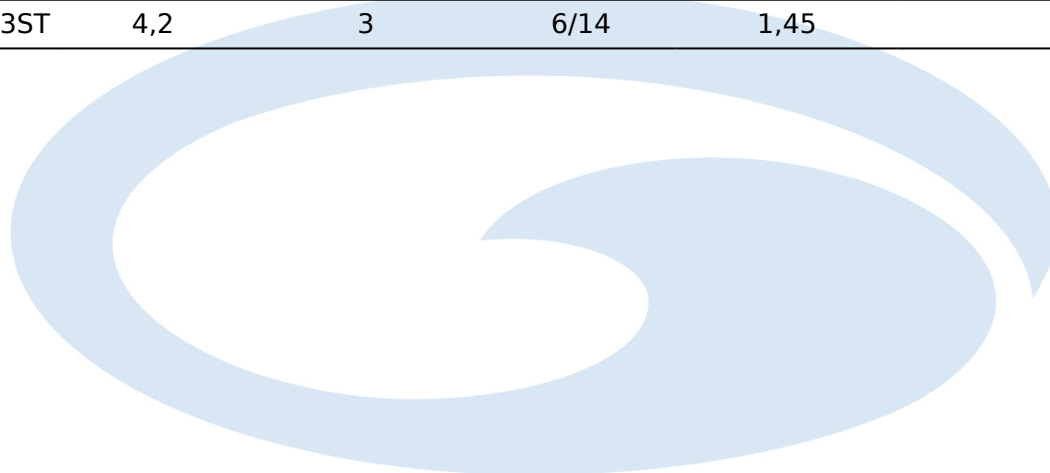

CARACTÉRISTIQUES

- **Canne Anglaise Compétition**
- **Emmanchements**
- **3 Sections**
- **Scion mixte : carbone creux + pointe en carbone pleine**
- **Carbone HM**
- **Poignée Mixte EVA Liège Haute Densité**
- **Anneaux Surélevés T Ring -Accroche ligne**
- **Etui Toile compartimenté**

ESSENTIAL MATCH HYBRID

Dans la gamme des cannes anglaises à emmanchements, découvrez la canne Garbolino Essential Match Hybrid. Ce produit est idéal pour vos sorties pêche loisir ou [compétition](#).

Modèles dédiés pour les pêches nécessitant l'emploi d'actions paraboliques. La canne Essential Match Hybrid de Garbolino est le MUST pour les pêches où l'emploi d'un bas de ligne fin est indispensable. Produit Haut de gamme qui ravira les pêcheurs exigeants et les compétiteurs. Idéal pour la pêche au coulissant léger.

RÉFÉRENCE	LONGUEUR	NB. ÉLÉMENTS	PUISSANCE	ENCOMB. (m)	POIDS (g)
GOFRJ8535420-3ST	4,2	3	6/14	1,45	

<https://www.youtube.com/watch?v=3jjoxjqoiS4>

En savoir plus

Approfondissez vos connaissances sur l'univers de la [pêche au coup](#) sur notre site garbolino.fr. Vous y découvrirez :